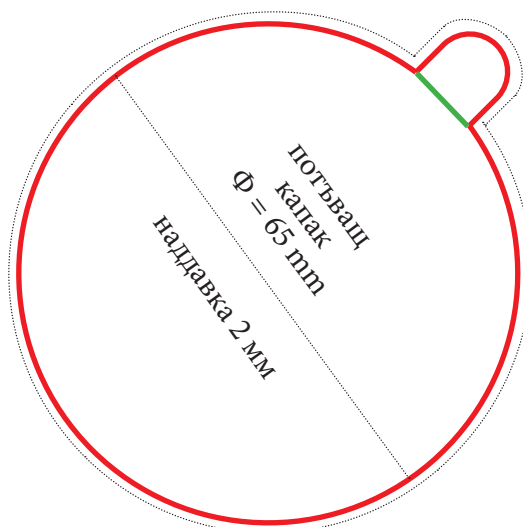

Уважаеми клиенти, **МОЛИМ ВНИМАТЕЛНО ПРОВЕРЕТЕ** всички данни, текстове и логa. След Вашето одобрение файлът ще бъде напечатан така, както го виждате. Екостай къпс не носи отговорност при последваща рекламация от Ваша страна.

Eco Style Cups

www.ecostylecups.com • cup@ecostylecups.com • +359 888 70 23 15