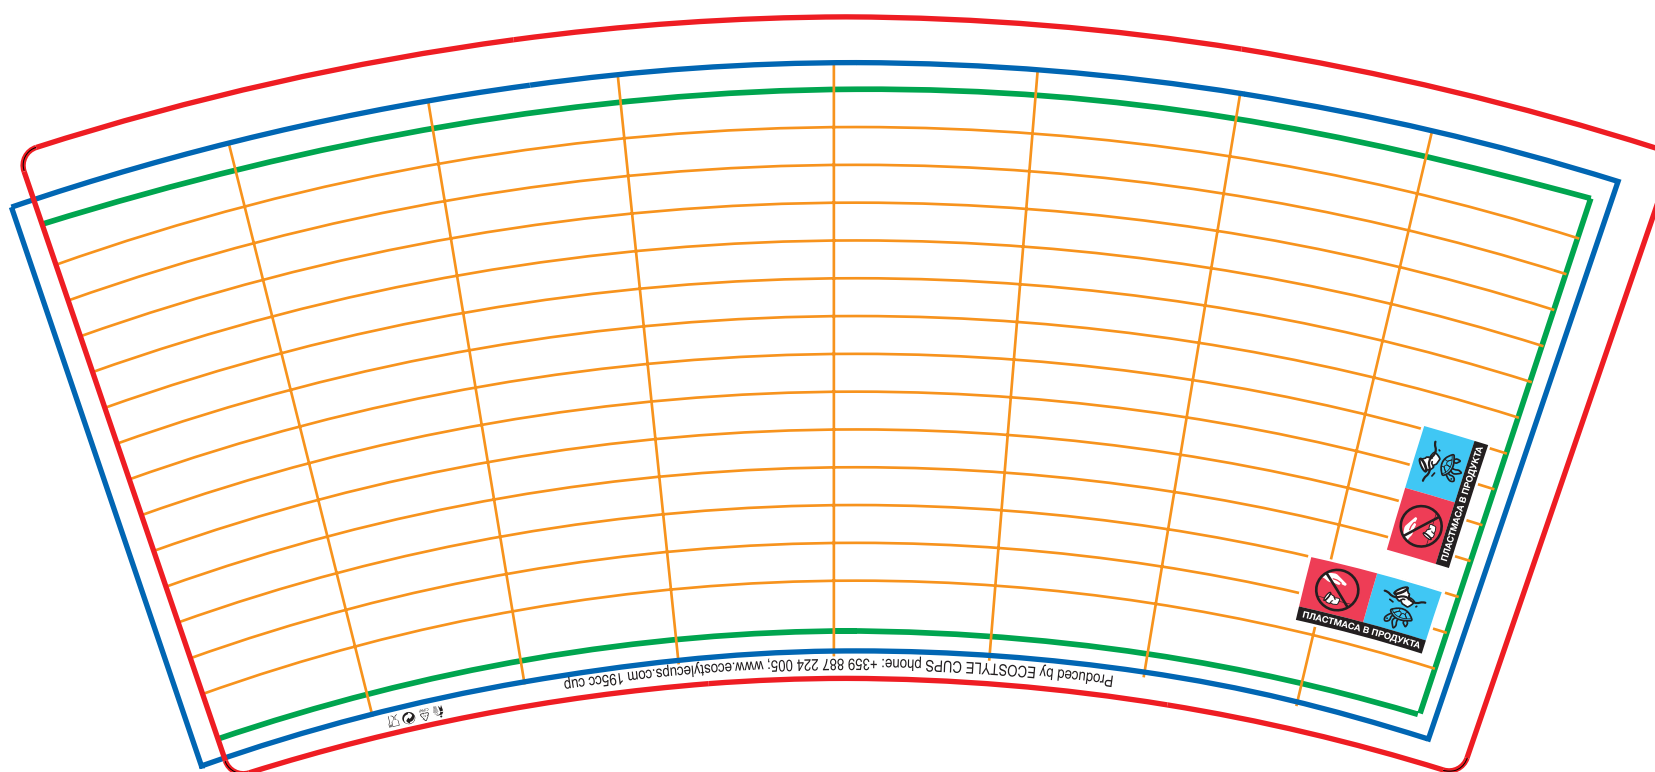

195 ml / 6,5 oz (ice cream) Single Wall Paper Cup

- Моля, използвайте шаблона, предоставен по-долу, за изработка на дизайна на вашата чаша.
- Файловете се приемат във формат *.pdf.
- Оформленията трябва да са в мащаб 1:1.
- Изображенията трябва да са с резолюция не по-малка от 250 dpi и в цветови модел CMYK.
- Всички шрифтове трябва да бъдат преобразувани във векторни криви.
- Не трябва да има елементи извън видимата зона на чашата.
- Моля, уверете се, че сте подготвили вашия файл според нашите изисквания.

ЗОНА НА ЩАНЦОВАНЕ
ЗОНА НА ПЕЧАТ
ВИДИМА ЗОНА
ПОМОЩНИ ЛИНИИ

Уважаеми клиенти, **МОЛИМ ВНИМАТЕЛНО ПРОВЕРЕТЕ** всички данни, текстове и логa. След Вашето одобрение файлът ще бъде напечатан така, както го виждате. Екостай къпс не носи отговорност при последваща рекламация от Ваша страна.