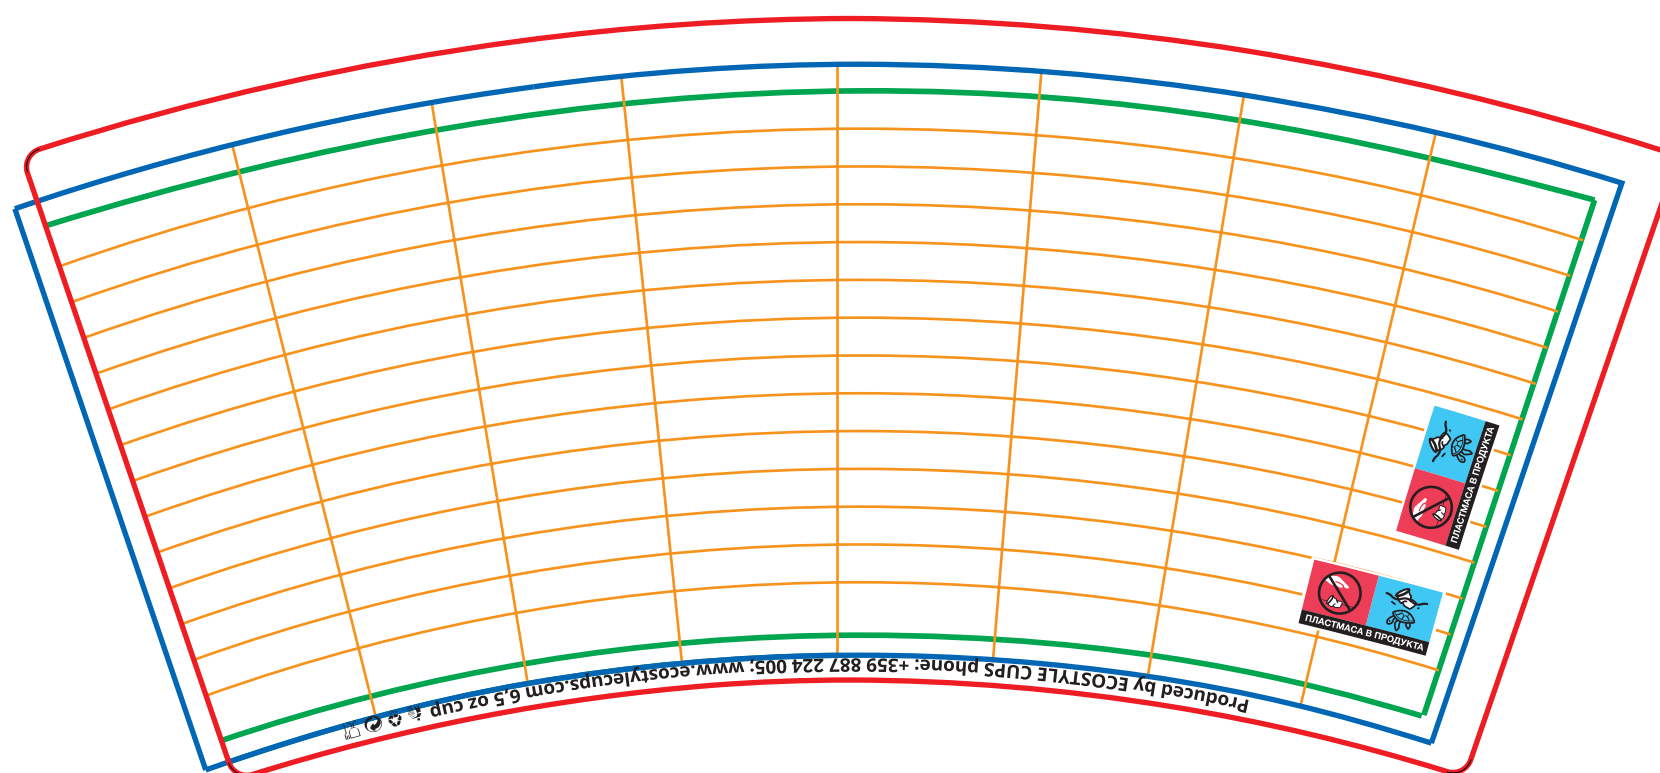

6,5 oz (165 ml) Single Wall Paper Cup

- Моля, използвайте шаблона, предоставен по-долу, за изработка на дизайна на вашата чаша.
- Файловете се приемат във формат *.pdf.
- Оформленията трябва да са в мащаб 1:1.
- Изображенията трябва да са с резолюция не по-малка от 250 dpi и в цветови модел CMYK.
- Всички шрифтове трябва да бъдат преобразувани във векторни криви.
- Не трябва да има елементи извън видимата зона на чашата.
- Моля, уверете се, че сте подготвили вашия файл според нашите изисквания.

ЗОНА НА ЩАНЦОВАНЕ
ЗОНА НА ПЕЧАТ
ВИДИМА ЗОНА
ПОМОЩНИ ЛИНИИ